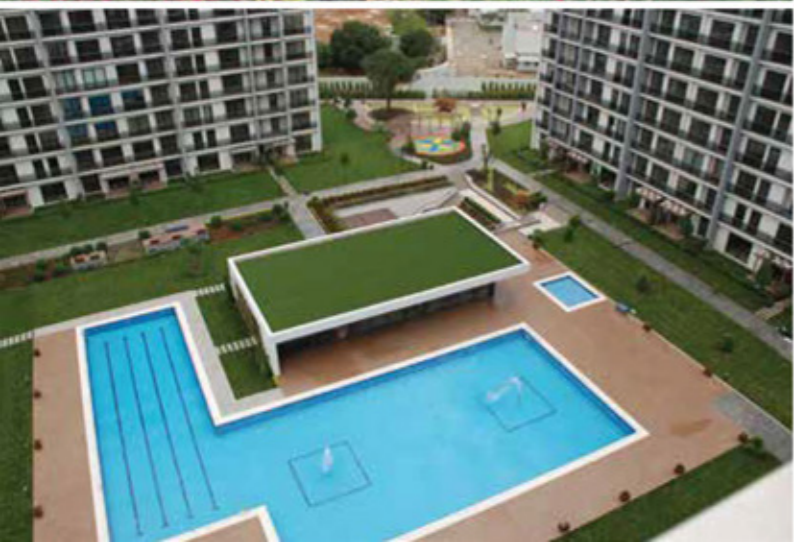

Hasan MİNGÜ
Gülfem KARAER

INCREDIBLE INDIA

Tasarımda 3D Printing Etkisi

perth arena
mobiversum

& ÇÖZÜM ORTAKLARI

ISSN 1309-5951

9 771309 595009

Gedizler EV-RE projesi inşaatı Gedizler Yapı tarafından İstanbul Anadolu yakasında gelişmekte olan Sancaktepe semtinde 55.000 m² alanda gerçekleştirilmiş. Proje açık alanının büyük bir bölümü yeşil alan olarak tasarlanmıştır. Yeşilvadi Fidanlığı, EV-RE projesi uygulama çalışmalarına Ekim 2014 tarihinde peyzaj alanları altyapısı, sert zeminler, tenis kortu ve basketbol sahası gibi spor alanlarının imalatı ile başlamış ve altı ay içinde seri ve koordineli bir çalışma prensibi ile projeyi anahtar teslim sunmuş. Proje kapsamında site sakinleri için yürüme yolu, açık fitness alanı, çocuk oyun alanları da yer alıyor.